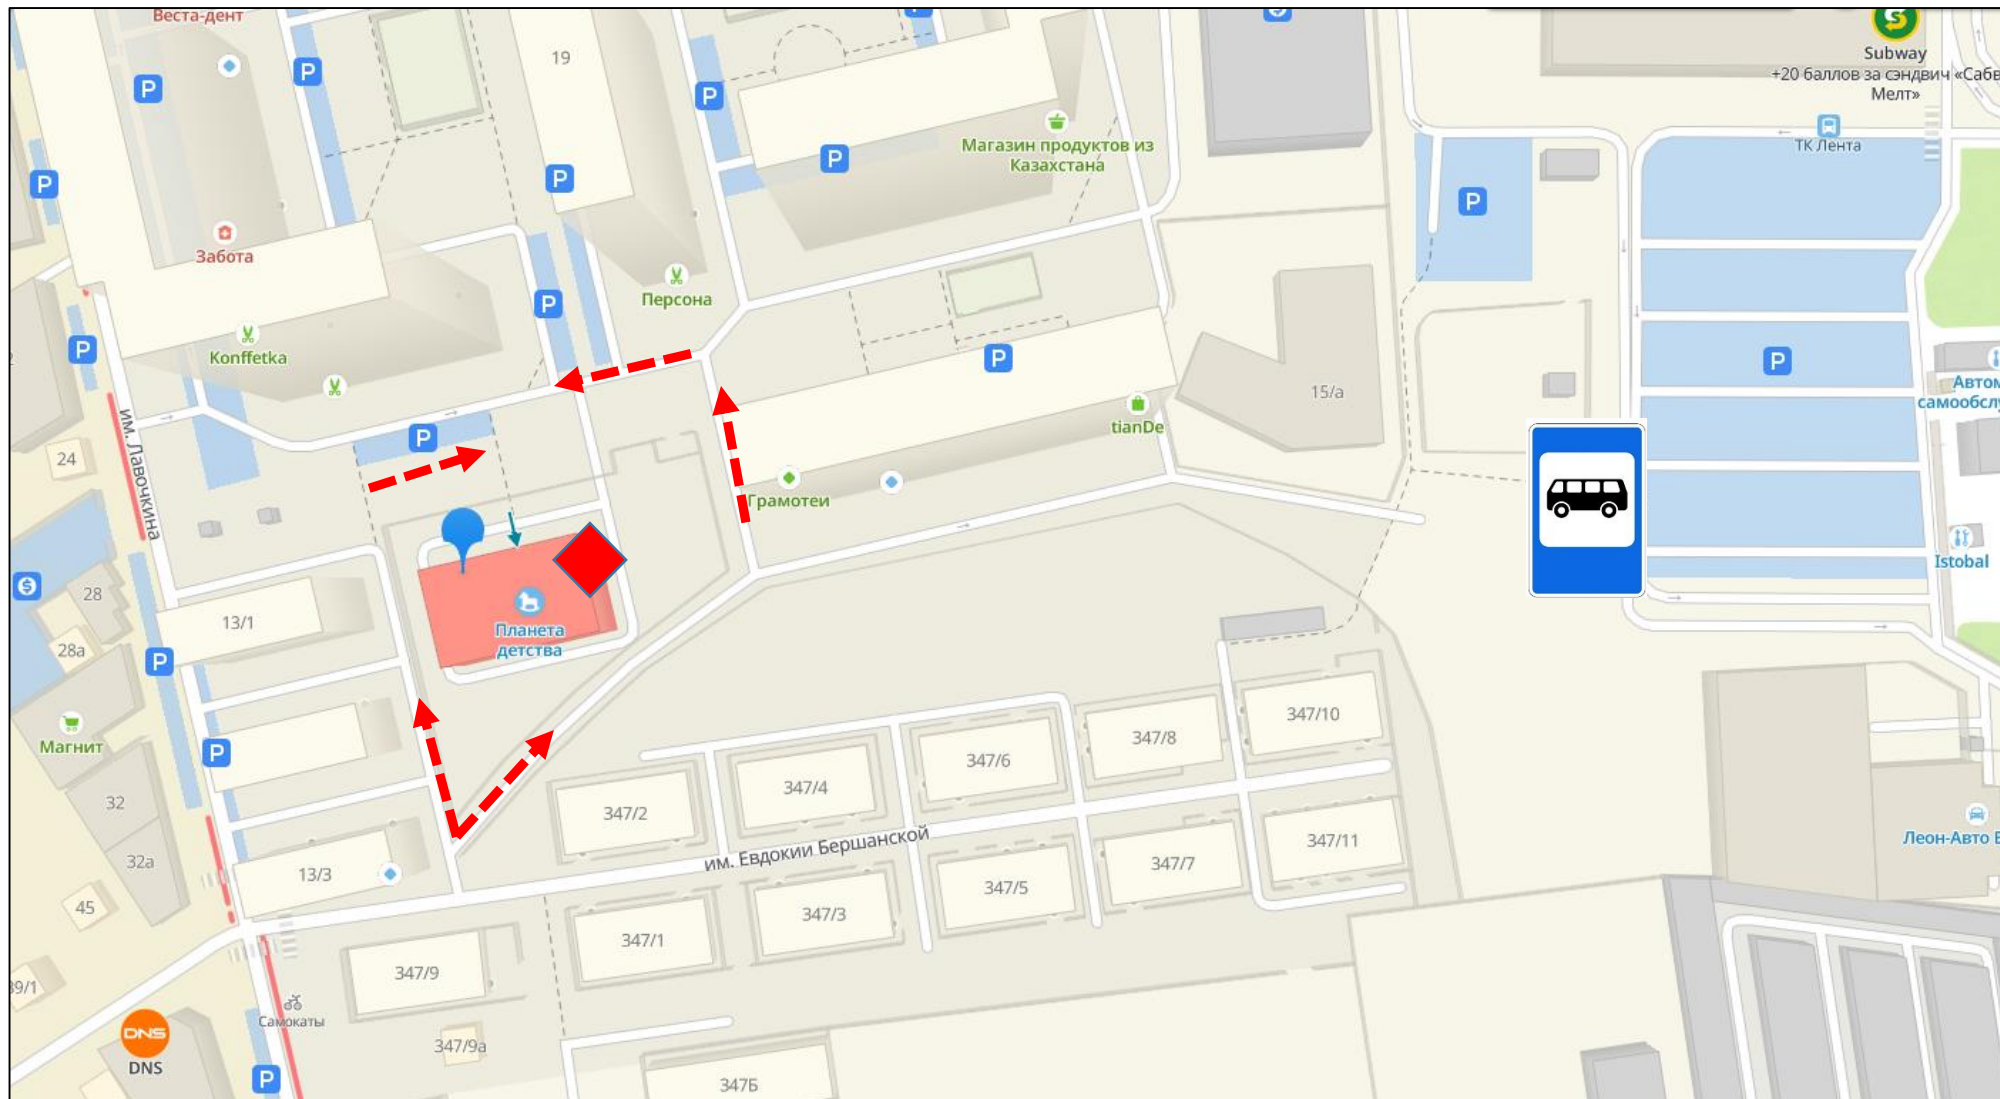

Схема безопасного подхода к МАДОУ МО г. Краснодар «Центр – детский сад № 201», ул. Лавочкина, 15/1

 - движение детей в учреждение

 - остановка общественного транспорта